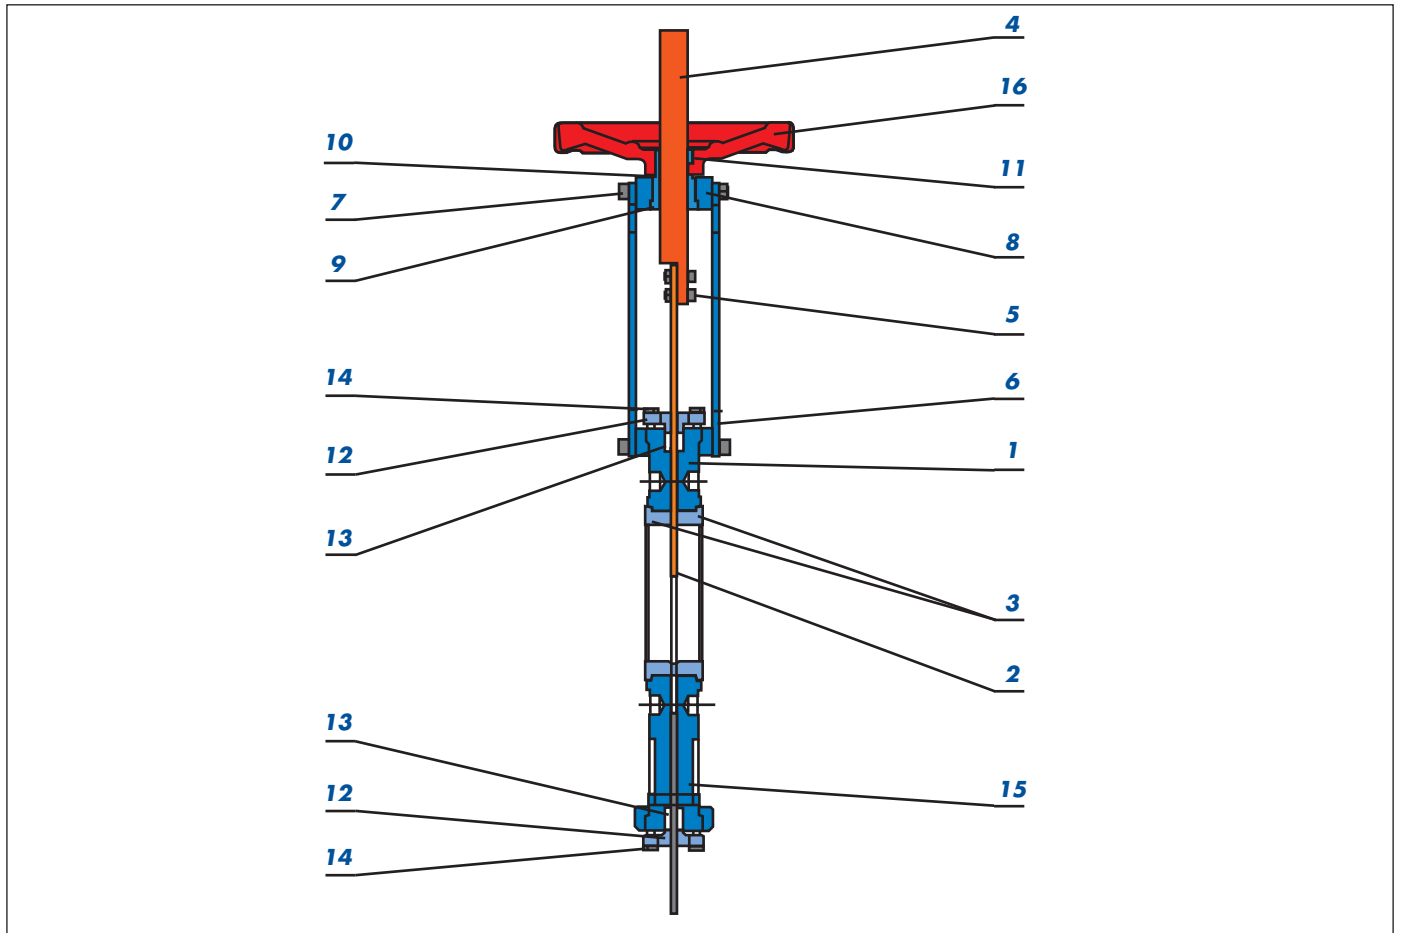

Particolari costruttivi

Valvole a ghigliottina

Serie 23.000

Con riduttore		23.000	23.001	23.002	23.003	23.006	23.009
Con attuatore pneumatico		23.000D	23.001D	23.002D	23.003D	23.006D	23.009D
N°	Den.	Q.tà					
1	Corpo	Ghisa G25					
2	Ghigliottina	AISI 316					
3	Sede	Butile	NBR	Viton®	PTFE	Metal/Metal	EPDM
4	Stelo	AISI 303					
5	Bulloni	AISI 304					
6	Colonna	Fe 360 B					
7	Vite	AISI 304					
8	Supporto	F-1111					
9	Bussola	Bronzo					
10	Rondella	Bronzo					
11	Prigioniero	AISI 304					
12	Premiguarnizione	AISI 316					
13	Guarnizione	Butile					
14	Viti	AISI 304					
15	Grano	AISI 304					
16	Comando	Manuale/Pneumatico/Elettrico					

Particolari costruttivi

Valvole a ghigliottina

Serie 23.000

Con riduttore Con attuatore pneumatico			23.600 23.600D	23.601 23.601D	23.602 23.602D	23.603 23.603D	23.606 23.606D	23.607 23.607D	23.609 23.609D
N°	Den.	Q.tà							
1	Corpo	1	AISI 316						
2	Ghigliottina	1	AISI 316						
3	Sede	2	Butile	NBR	Viton®	PTFE	Metal/Metal	Silicone b.	EPDM
4	Stelo	1	AISI 316						
5	Bulloni	2	Fe 360 B						
6	Colonna	2	AISI 316						
7	Vite	4	AISI 304						
8	Supporto	1	AISI 316						
9	Bussola	1	Bronzo						
10	Rondella	1	Bronzo						
11	Prigioniero	1	AISI 304						
12	Premiguarnizione 2		AISI 316						
13	Guarnizione	2	Butile						
14	Viti	8	AISI 304						
15	Grano	-	AISI 304						
16	Comando	1	Manuale/Pneumatico						

Varianti			23X600 23X600D	23X601 23X601D	23X602 23X602D	23X603 23X603D	23X606 23X606D	23X607 23X607D	23X609 23X609D
N°	Den.	Q.tà							
6	Colonna	2	AISI 316						

I dati e le caratteristiche del presente depliant sono forniti a titolo indicativo. La Brandoni S.p.A. si riserva di modificare una o più caratteristiche delle valvole senza preavviso.