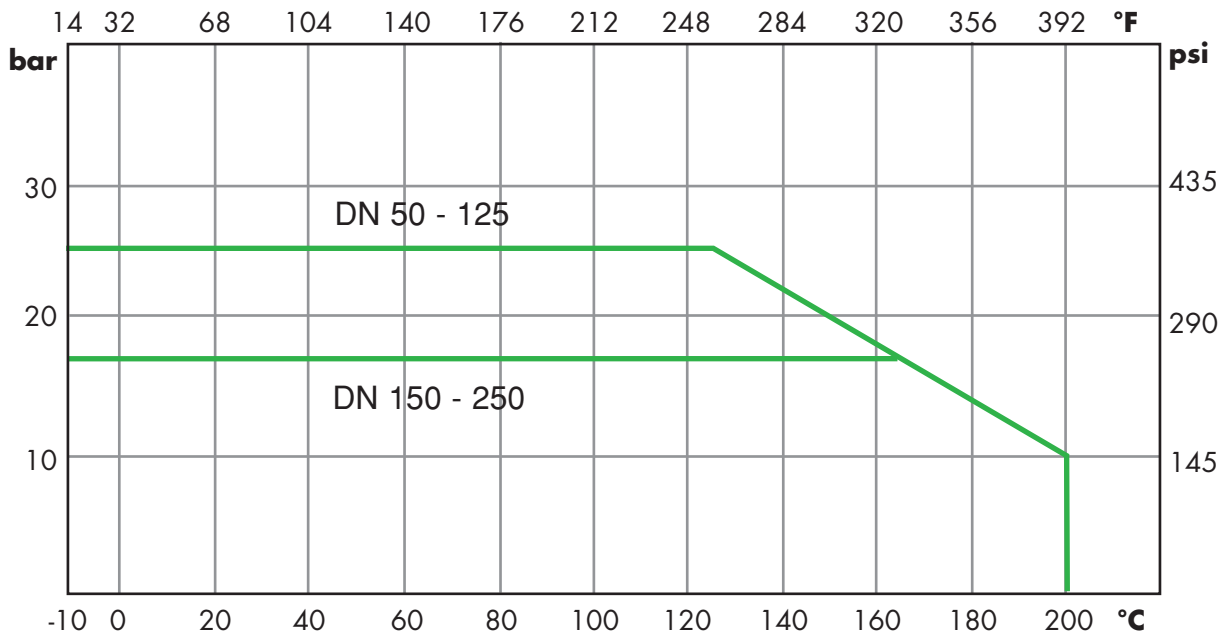

Diagramma
Pressione/Temperatura
Pressure/Temperature Chart

Valvole di ritegno
a clapet wafer
Wafer clapet check valves

SERIE 06 - M6

I dati e le caratteristiche del presente stampato sono forniti a titolo indicativo.
Data and features indicated in this brochure are just for information.