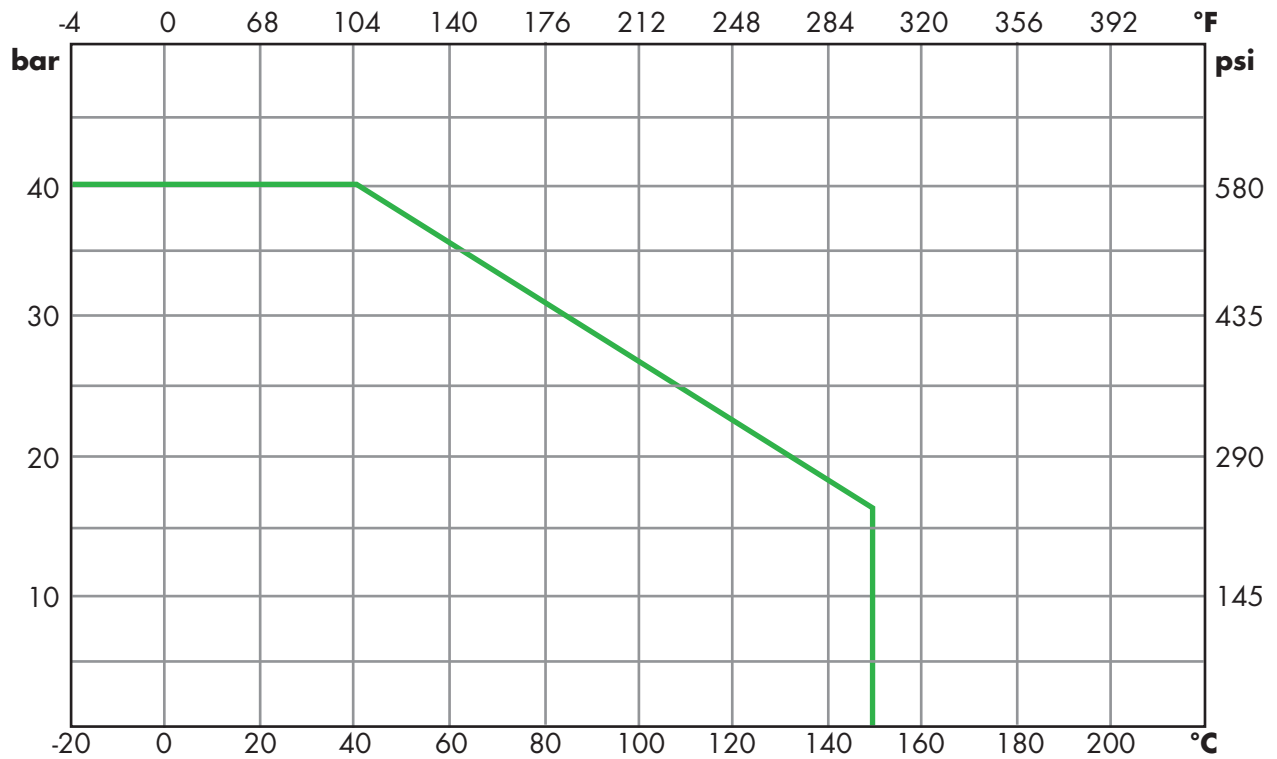

Diagramma
Pressione/Temperatura
Pressure/Temperature Chart

Valvole di ritegno a Y
Y pattern check valves

SERIE Y6

*I dati e le caratteristiche del presente stampato sono forniti a titolo indicativo.
Data and features indicated in this brochure are just for information.*